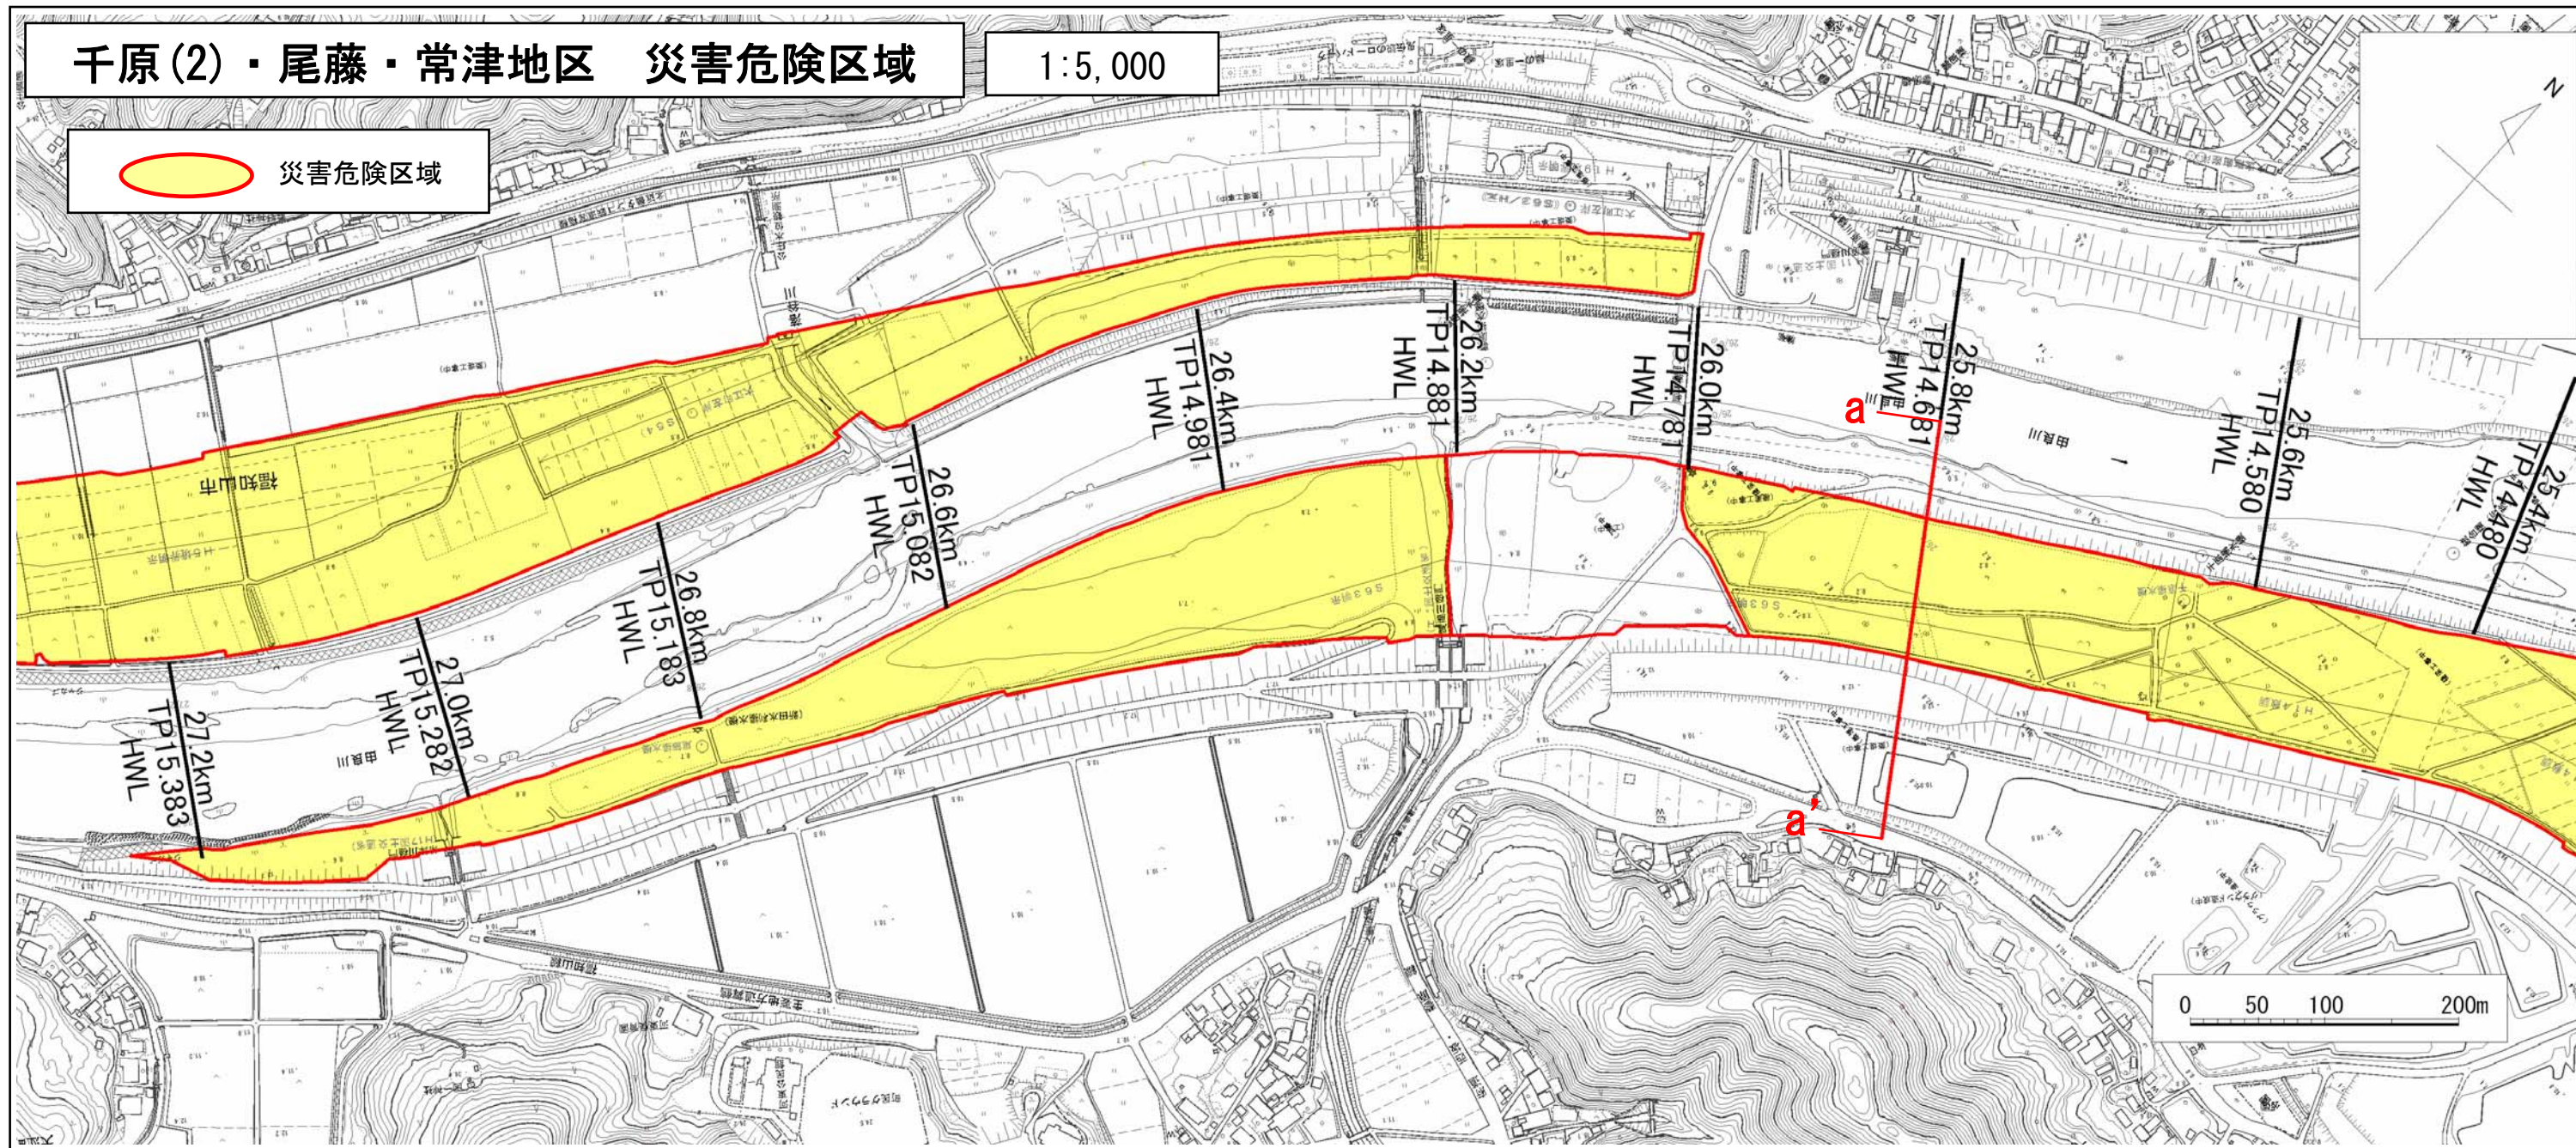

千原(1)地区 災害危険区域

1:5,000

横断図 (24.8km付近) a-a'

千原(2)・尾藤・常津地区 災害危険区域

1:5,000

○ 災害危険区域

横断図 (25.8km付近) a-a'