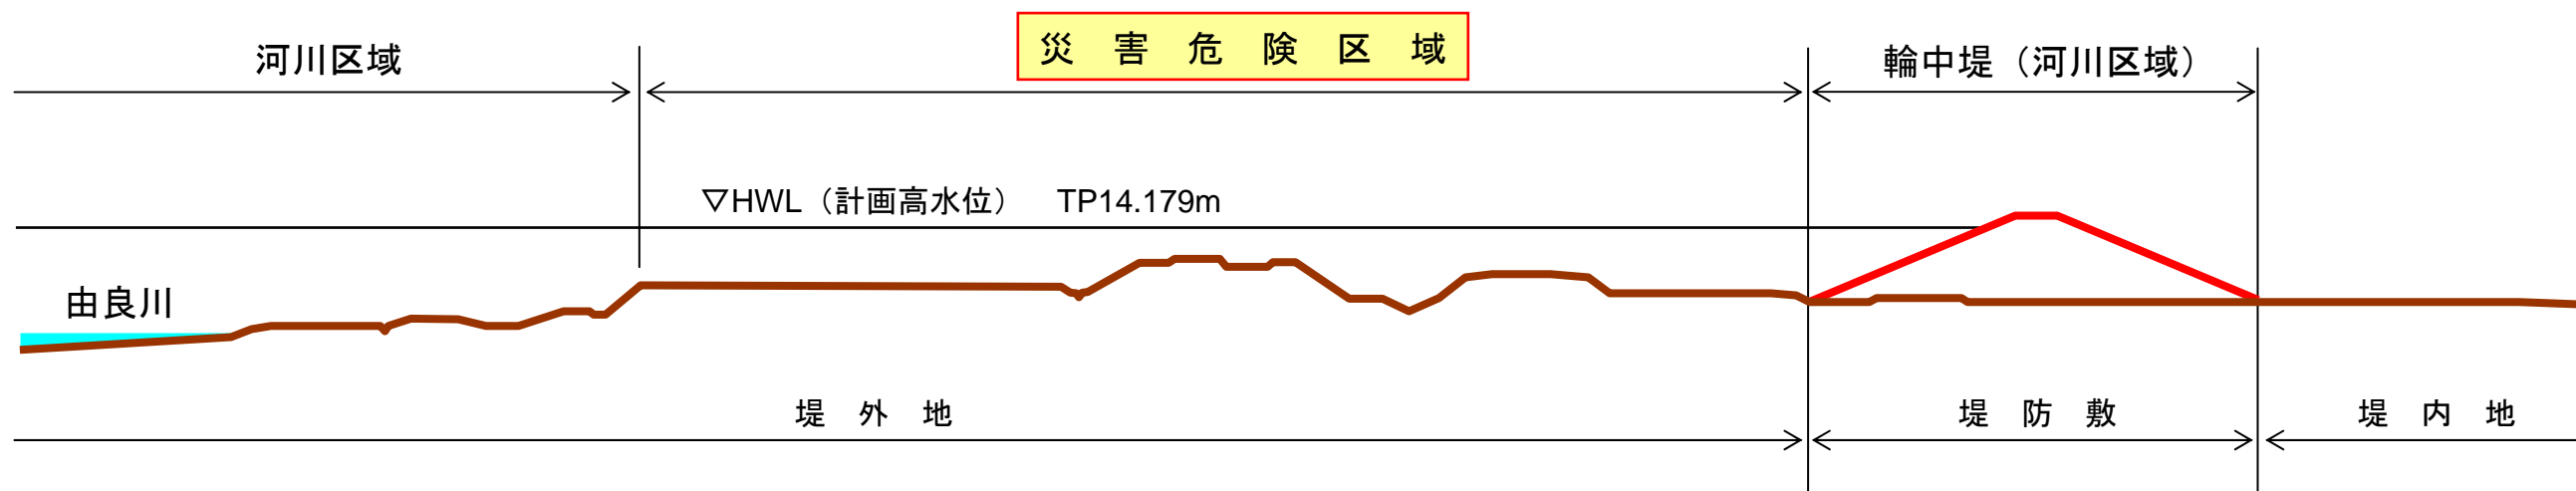

千原(1)地区 災害危険区域

1:5,000

横断図 (24.8km付近) a-a'

千原(2)・尾藤・常津地区 災害危険区域

1:5,000

○ 災害危険区域

横断図 (25.8km付近) a-a'