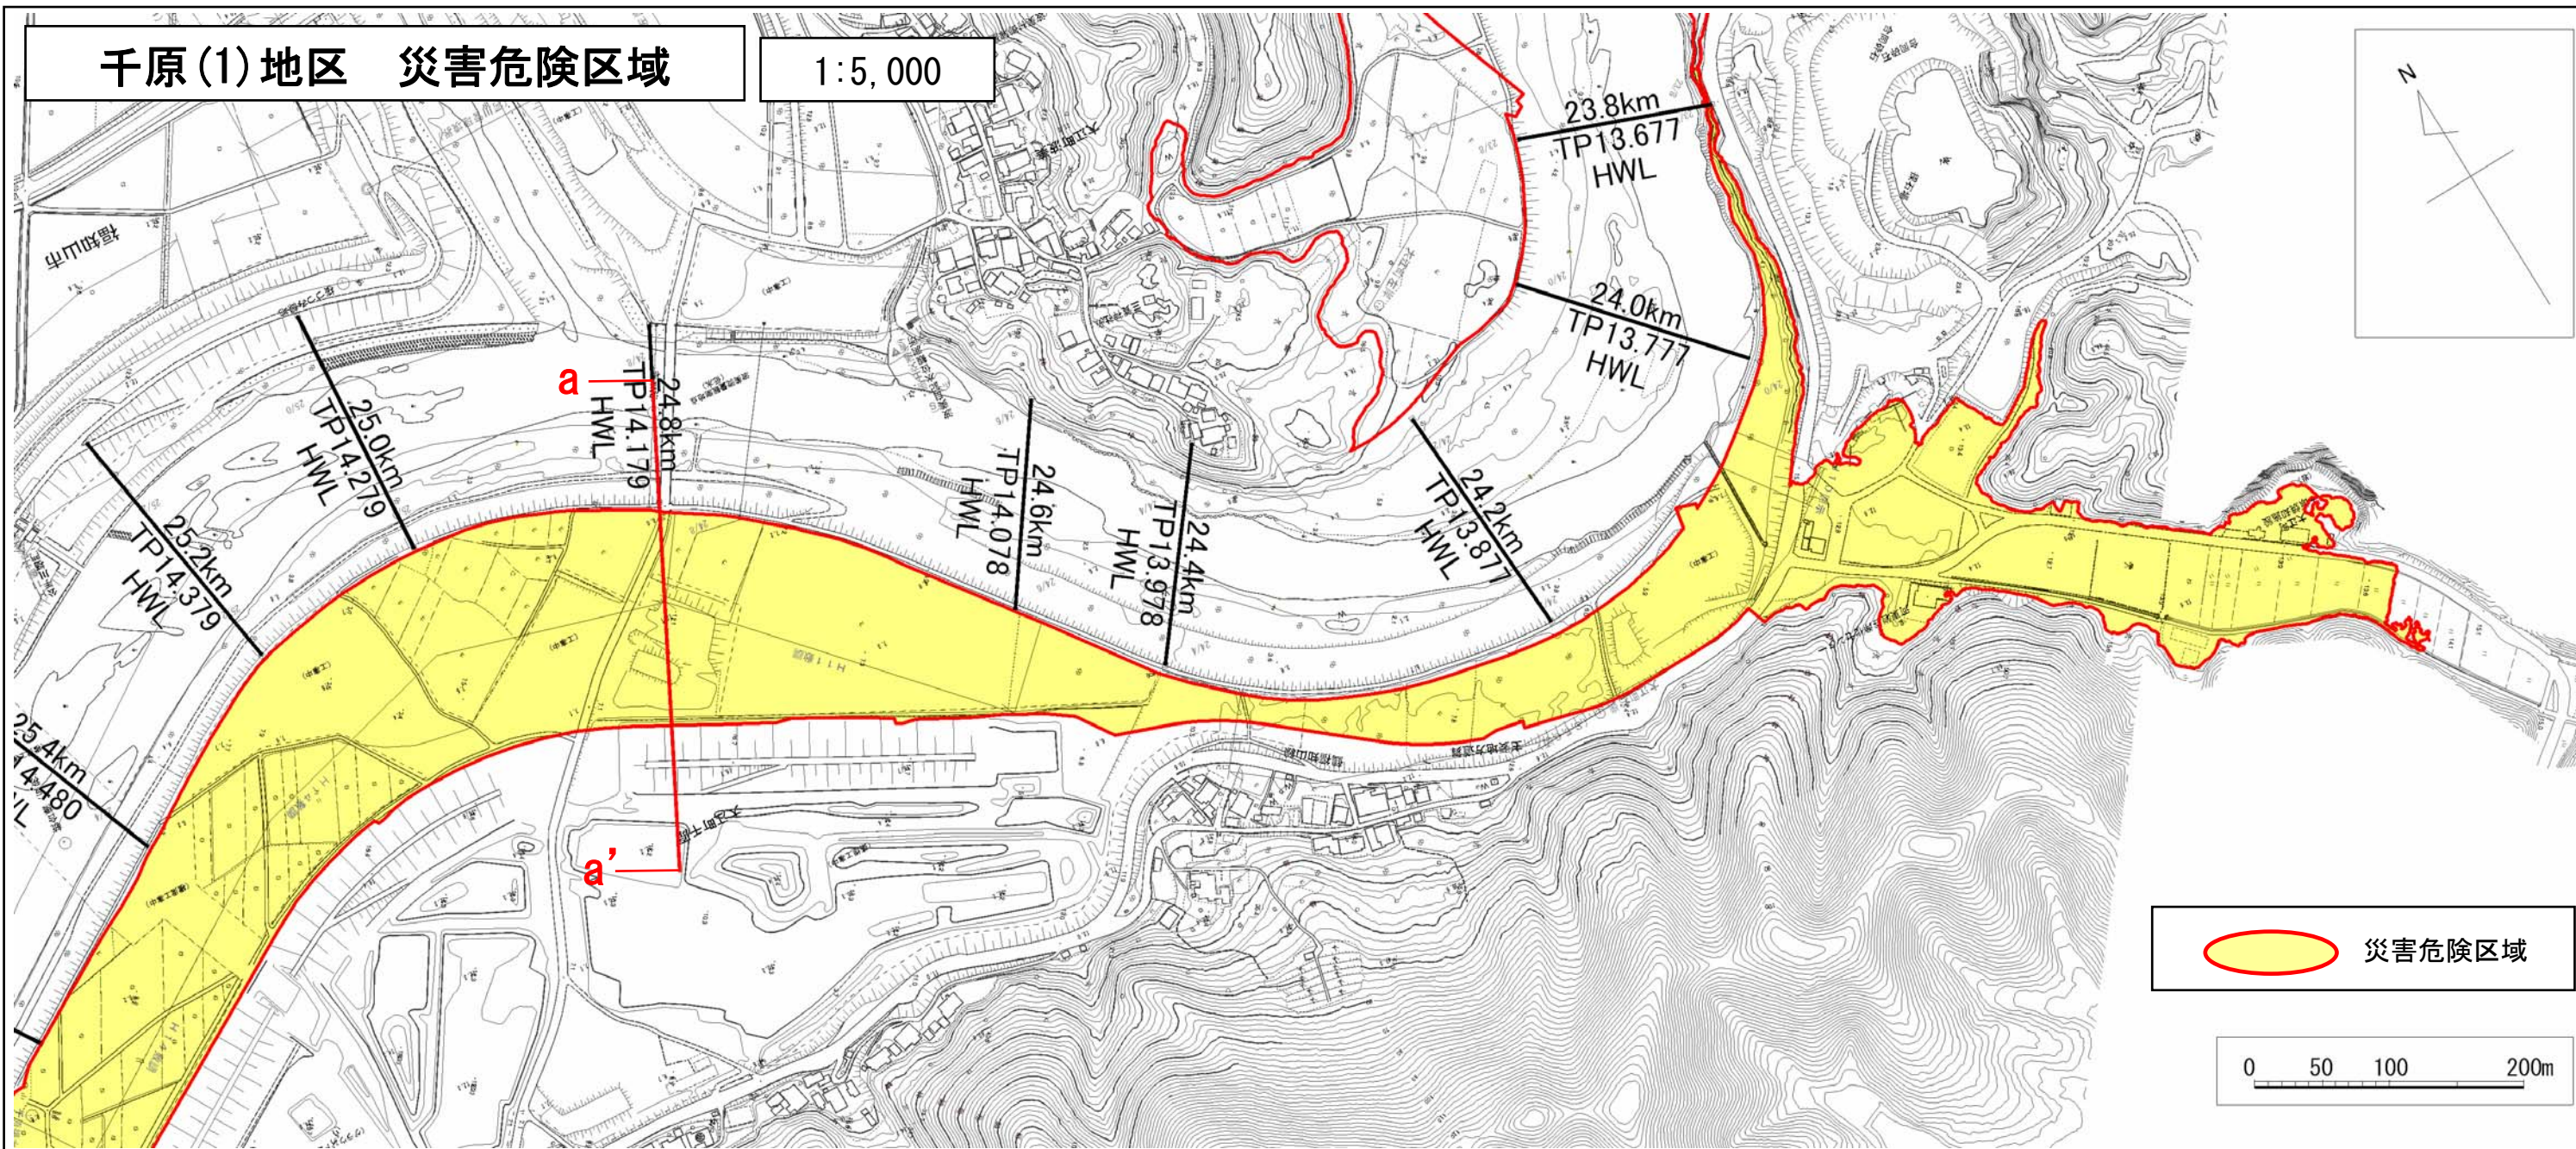

千原(1)地区 災害危険区域

1:5,000

横断図 (24.8km付近) a-a'

千原(2)・尾藤・常津地区 災害危険区域

1:5,000

○ 災害危険区域

横断図 (25.8km付近) a-a'