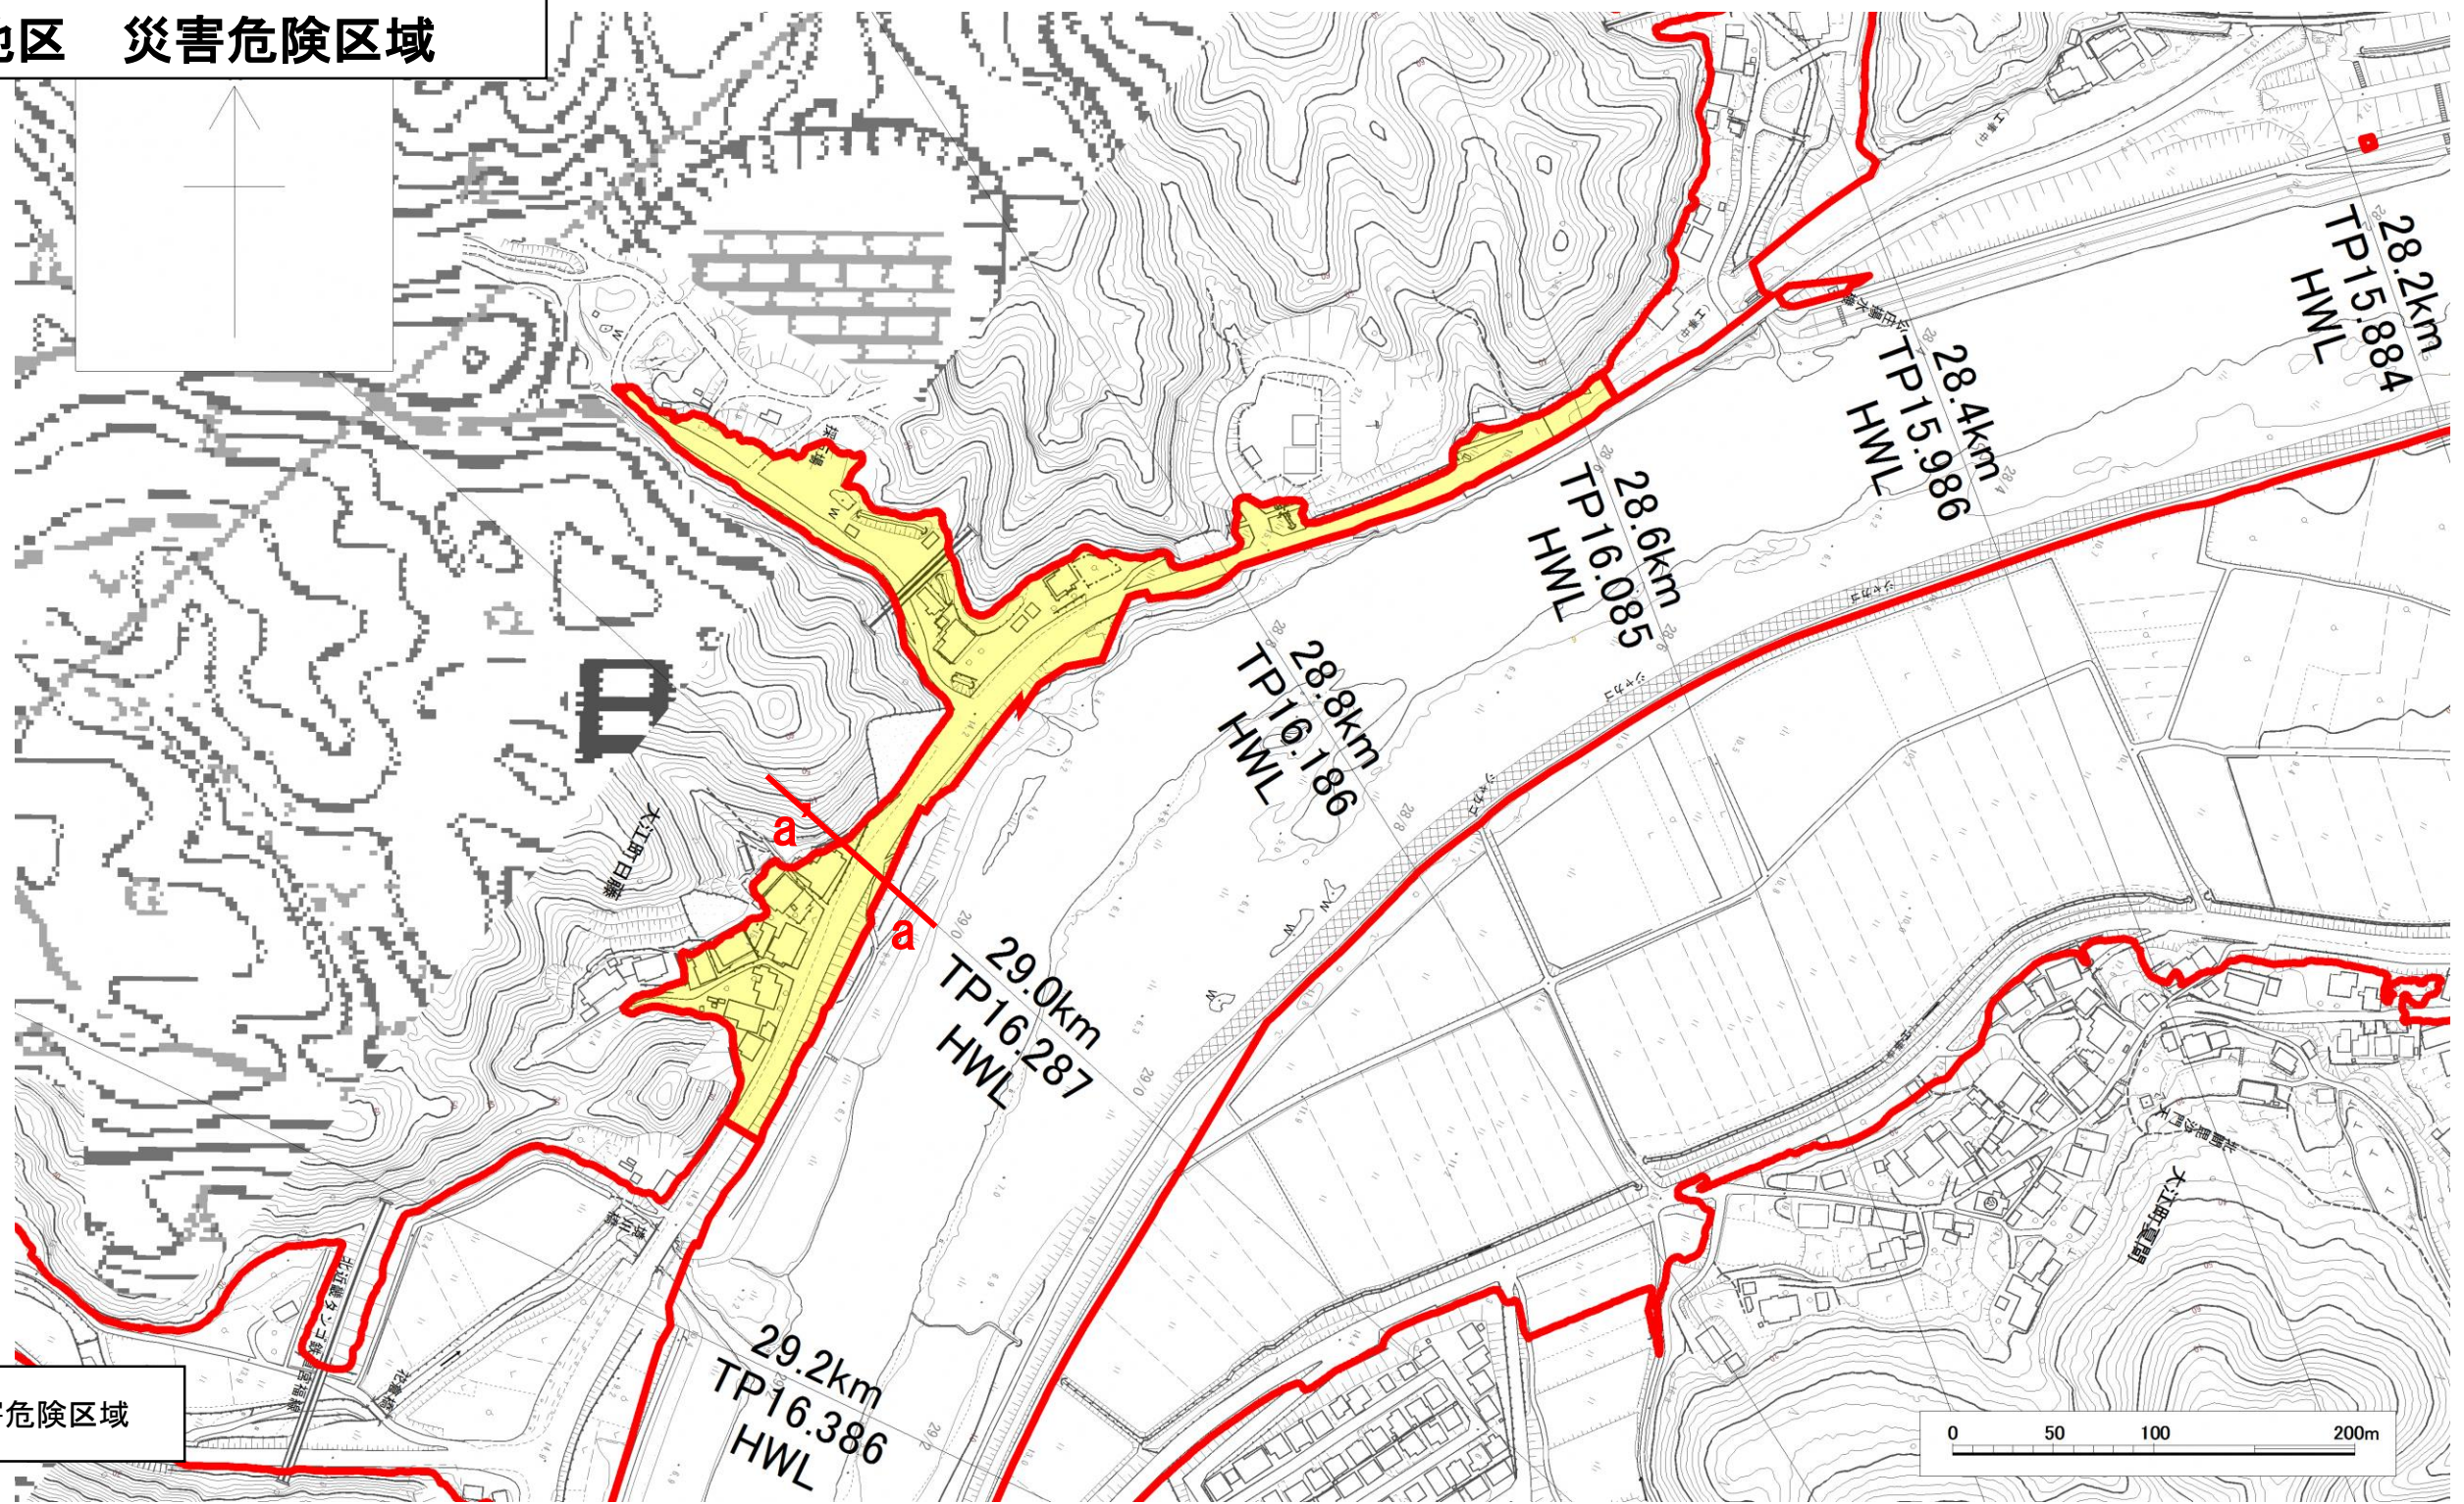

日藤地区 災害危険区域

横断面図 (29.0km付近) a-a'