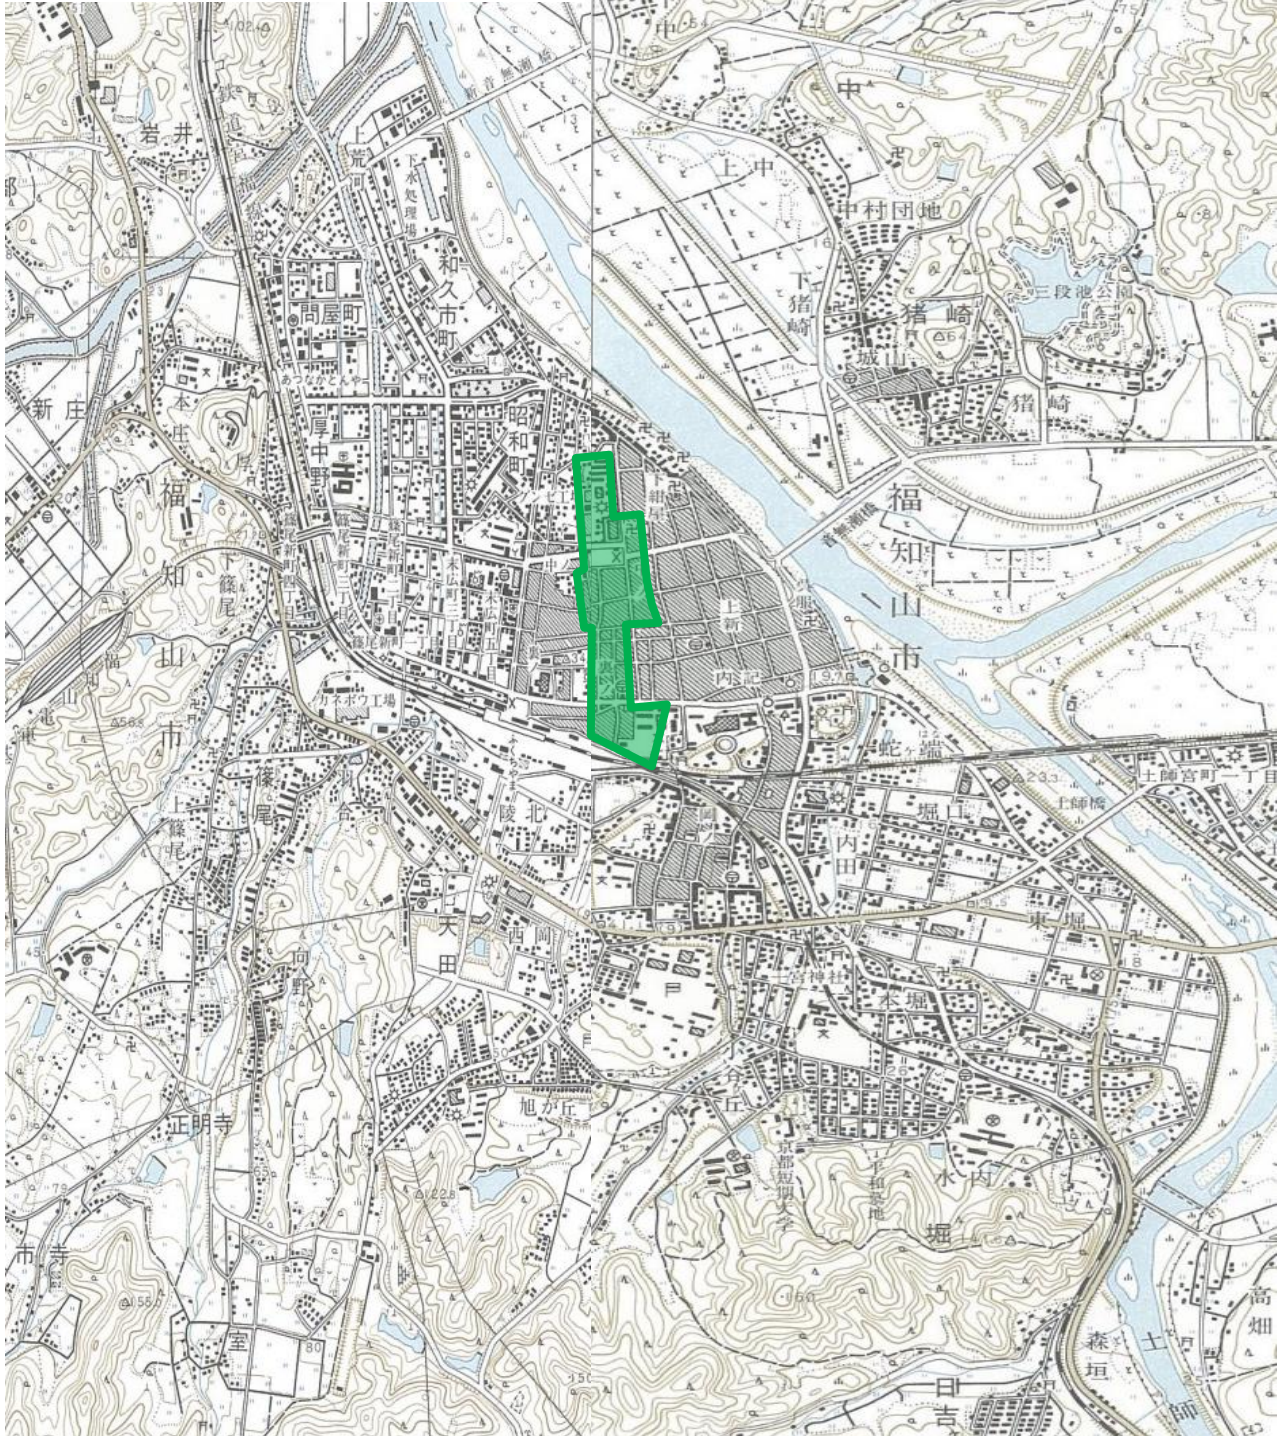

# 旧福知山町周辺2地区地籍調査事業 区域図

計画区域名	精度	実面積(km <sup>2</sup> )	適要
旧福知山町周辺2地区(DID)	甲2	0.22	新規