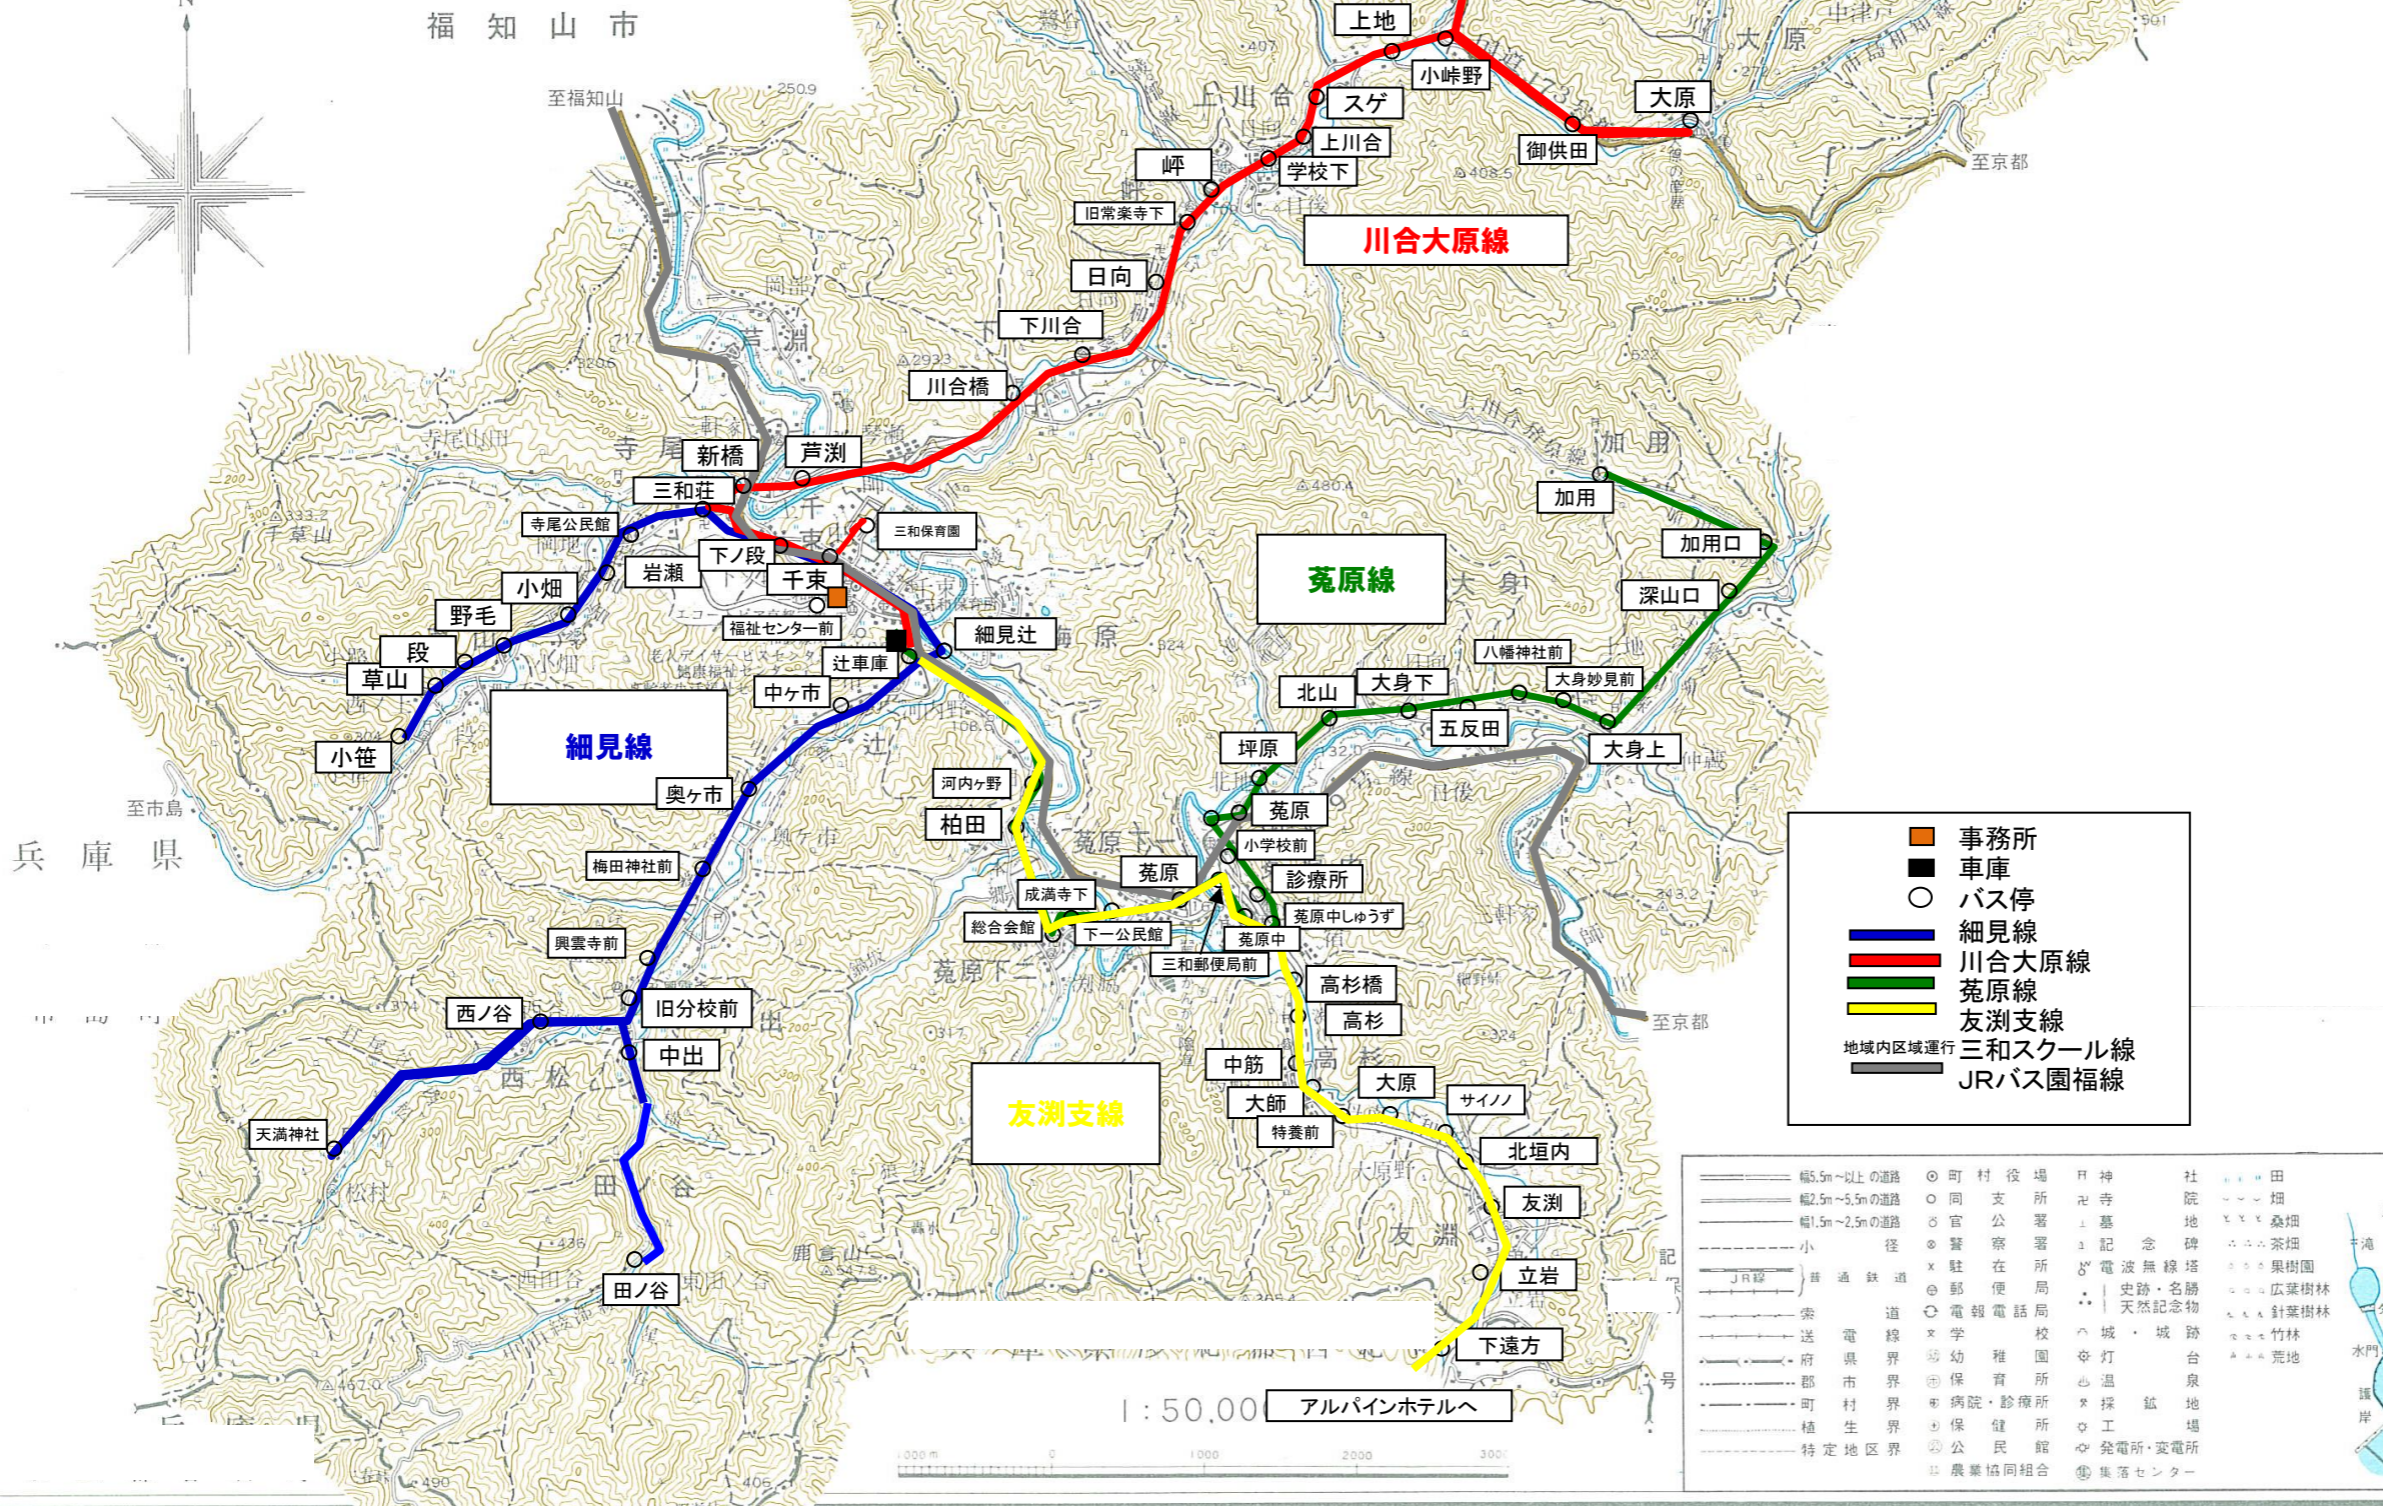

1 : 50,000

三和町全図

- 事務所
- 車庫
- バス停
- 細見線
- 川合大原線
- 菟原線
- 友渕支線
- 地域内区域運行 三和スクール線
- JRバス園福線

幅5.5m以上の道路	○ 町 役 場	卍 神 社	田
幅2.5m~5.5mの道路	○ 同 支 所	卍 寺 社	畑
幅1.5m~2.5mの道路	○ 官 公 署	卍 墓 地	森畑
小 径	○ 警 察 署	卍 記 念 碑	茶畑
JR線	× 駐 在 所	卍 電 波 無 線 塔	果樹園
非 通 鉄 道	○ 郵 便 局	卍 史 跡・名 勝	広葉樹林
索 道	○ 電 報 電 話 局	卍 天 然 記 念 物	針葉樹林
送 電 線	○ 学 校	卍 城・城 跡	竹林
府 県 界	○ 幼 稚 園	卍 燈 台	荒地
郡 市 界	○ 保 育 所	卍 温 泉	
町 村 界	○ 病 院・診 療 所	卍 探 鉱 地	
特 定 地 区 界	○ 保 健 所	卍 工 場	
	○ 公 民 館	○ 発 電 所・変 電 所	
	○ 農 業 協 同 組 合	○ 集 落 セ ン タ ー	

1 : 50,000 アルパインホテルへ