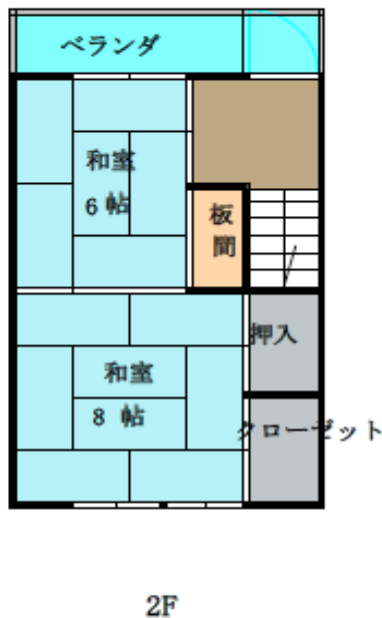

物件番号 家一24

空き家の所在

| | |
|---------|--------|
| 空き家の所在地 | 末広町四丁目 |
|---------|--------|

空き家の内容

| | | | |
|----------|----------------------------|-----------|----------------------|
| 用途 | 住宅 | 構造 | 軽量鉄骨造 2階建て |
| 敷地面積 | 81.38 m ² 地目 宅地 | 延床面積 | 94.72 m ² |
| 建築時期 | 昭和52年・築約41年 | 駐車場 | なし |
| 水道 | — | 台所 | あり (ガス) |
| トイレ | 水洗 (和式) | 空き家となった時期 | 平成31年3月頃 |
| 所有者の意向要望 | 売却希望 | | |
| 備考 | | | |

末広町 物件見取り図

玄関先

1 階部屋部分

風呂

2 階部屋部分

2 階クローゼット