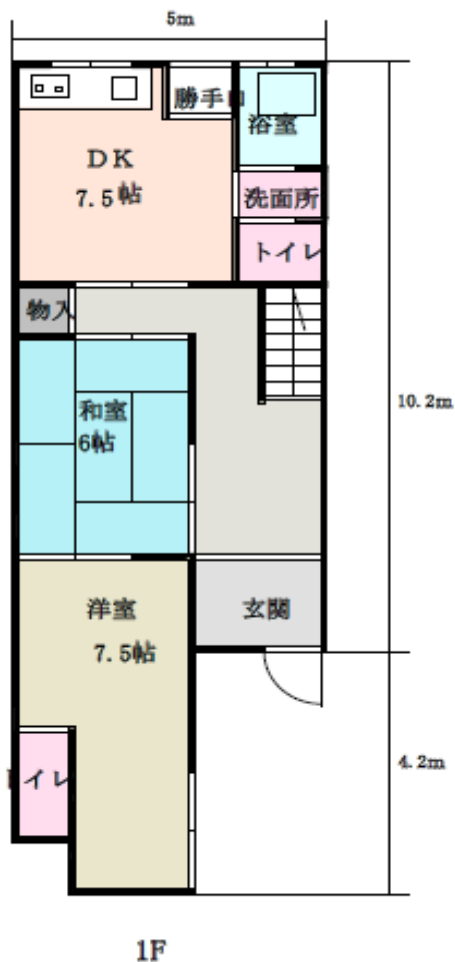

物件番号 家一24

空き家の所在

| | |
|---------|--------|
| 空き家の所在地 | 末広町四丁目 |
|---------|--------|

空き家の内容

| | | | |
|----------|----------------------------|-----------|----------------------|
| 用途 | 住宅 | 構造 | 軽量鉄骨造 2階建て |
| 敷地面積 | 81.38 m ² 地目 宅地 | 延床面積 | 94.72 m ² |
| 建築時期 | 昭和52年・築約41年 | 駐車場 | なし |
| 水道 | — | 台所 | あり (ガス) |
| トイレ | 水洗 (和式) | 空き家となった時期 | 平成31年3月頃 |
| 所有者の意向要望 | 売却希望 | | |
| 備考 | | | |

末広町 物件見取り図

玄関先

1 階部屋部分

風呂

2 階部屋部分

2 階クローゼット